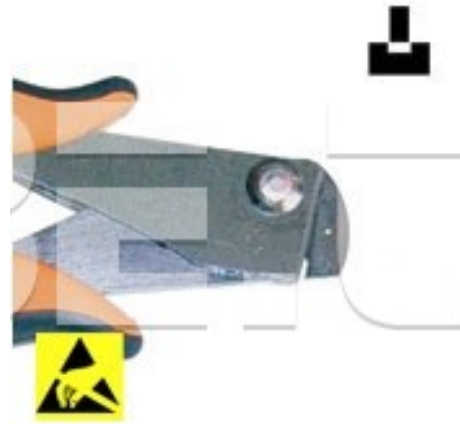

### Popis

Kleště na vyštipování DPS z přířezu. Stříhací síla 7 kg. Tloušťka ostří 2,5 mm. Délka kleští 147 mm. ESD provedení.

### Obsah balení

Kleště na DPS DP 25 N D, ESD

### Technická data

Název parametru	Hodnota
Typ hlavy	speciální
Délka	147 mm
ESD provedení	ano