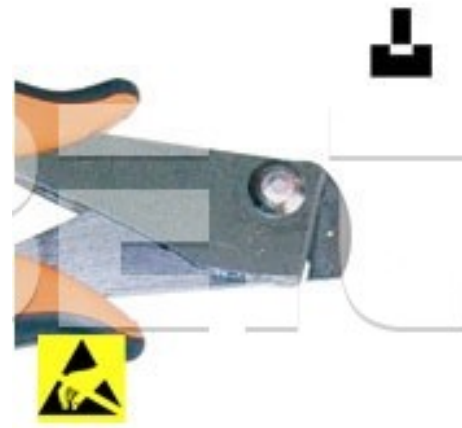

Kleště na DPS DP 24 N D, ESD

Obj. číslo:	103000673
Dostupnost:	3 týdny
Cena:	820,00 CZK / ks 992,20 CZK / ks vč. DPH

platná ke dni: 23.5.2026

Popis

Kleště na vyštipování DPS z přířezu. Stříhací síla 7 kg. Tloušťka ostří 2,4 mm. Délka kleští 147 mm. ESD provedení.

Obsah balení

Kleště na DPS DP 24 N D, ESD

Technická data

Název parametru	Hodnota
Provedení kleště	standardní
Typ hlavy	speciální
Délka	147 mm
ESD provedení	ano