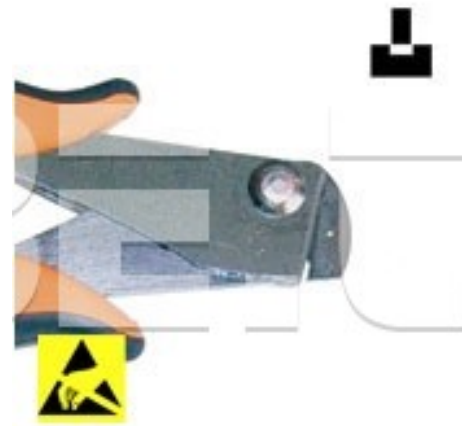

Kleště na DPS DP 23 N D, ESD

Obj. číslo:	103000671
Dostupnost:	3 týdny
Cena:	823,00 CZK / ks 995,83 CZK / ks vč. DPH

platná ke dni: 23.5.2026

Popis

Kleště na vyštipování DPS z přířezu. Stříhací síla 7 kg. Tloušťka ostří 2,3 mm. Délka kleští 147 mm. ESD provedení.

Obsah balení

Kleště na DPS DP 23 N D, ESD

Technická data

Název parametru	Hodnota
Provedení kleště	standardní
Typ hlavy	speciální
Délka	147 mm
ESD provedení	ano