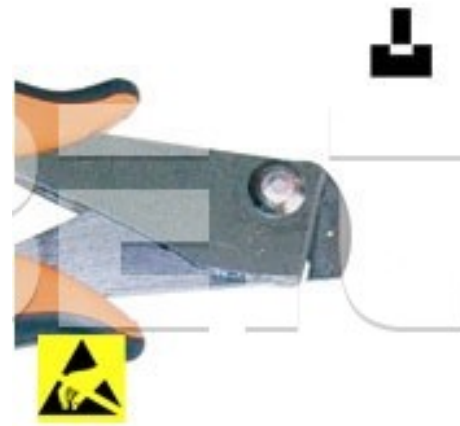

Kleště na DPS DP 20 N D, ESD

Obj. číslo:	103000669
Dostupnost:	3 týdny
Cena:	823,00 CZK / ks 995,83 CZK / ks vč. DPH

platná ke dni: 23.5.2026

Popis

Kleště na vyštipování DPS z přířezu. Stříhací síla 3 kg. Tloušťka ostří 2 mm. Délka kleští 147 mm. ESD provedení.

Obsah balení

Kleště na DPS DP 20 N D, ESD

Technická data

Název parametru	Hodnota
Provedení kleště	standardní
Typ hlavy	speciální
Délka	147 mm
ESD provedení	ano