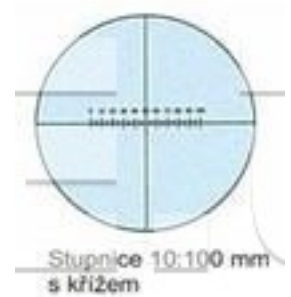

Kalibrační stupnice EP25-C10/100

Obj. číslo:	105000301
Dostupnost:	skladem
Cena:	1 685,23 CZK / ks 2 039,13 CZK / ks vč. DPH

platná ke dni: 23.5.2026

Výprodej

Poslední kusy

Popis

Kalibrační stupnice průměr 25 mm, kříž 10/100 mm pro použití se stereo mikroskopy.

Obsah balení

Kalibrační stupnice EP25-C10/100

Technická data

Název parametru	Hodnota
Průměr	25 mm