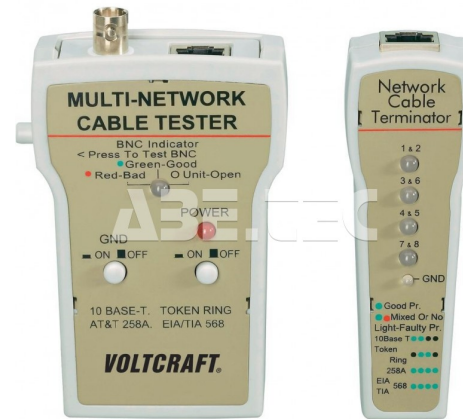

Kabelová zkoušečka CT-1

Obj. číslo:	106001661
Dostupnost:	obvykle 1 týden
Cena:	678,00 CZK / ks 820,38 CZK / ks vč. DPH

platná ke dni: 23.5.2026

Popis

Zkoušečka kabelů a vedení pro jednoduchou a rychlou kontrolu instalací elektrických obvodů. S externím měřicím přijímačem pro konfekční nebo pevně instalované kabely.

Obsah balení

Obsah balení:

Kabelová zkoušečka CT-1.

Externí měřicí přijímač.

BNC-zakončení.

Taška pro ukládání.

Návod k obsluze.

Technická data

Název parametru	Hodnota
Napájení	9 V
Počet testovacích kanálů	8
Rozhraní	ne
Testování kabelů - kabeláží	RJ-45, BNC
Hodnoty měření	identifikace, propojení, přerušení
Tisk protokolů dle ISO 9001	ne / no
Kabelový tester	pracující bez PC / working without PC
Výměna kabelů	pevné konektory / fixed connectors
Rozměry (š x h x v)	107 x 20 x 35 mm