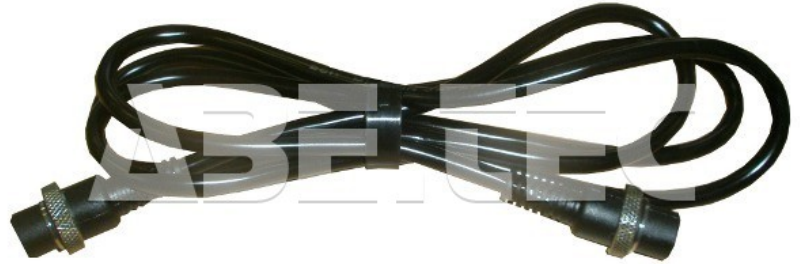

Kabel ke šroubováku CL65-0660

Obj. číslo:	103000249
Dostupnost:	skladem
Cena:	1 250,00 CZK / ks 1 512,50 CZK / ks vč. DPH

platná ke dni: 24.5.2026

Popis

Příslušenství vhodné ke šroubovákům Hios řady CL. Délka kabelu 2,0 m, 5 pinů. Flexibilní kabel odolný proti ohnutí. Konektory jsou na obou koncích.

Obsah balení

Kabel ke šroubováku CL65-0660

Technická data

Název parametru	Hodnota
Druh příslušenství	napájecí kabel
Model šroubováku	CL-3000, CL-3000NL, CL-3000PS, CLQ-3000, CL-4000, CL-4000NL, CL-4000PS, CLQ-4000, CLQ-4000PS, CL-6000, CL-6000P, CL-6000NL, CL-6000PS, CL-6500, CL-6500P, CL-6500NL, CL-6500PS, CL-7000, CL-7000P, CL-7000NL, CL-7000PS, CLQ-6000, CLQ-6000PS, CLQ-6500, CLQ-6500PS, CLQ-7000, CLQ-7000PS
Délka napájecího kabelu	2.0 m