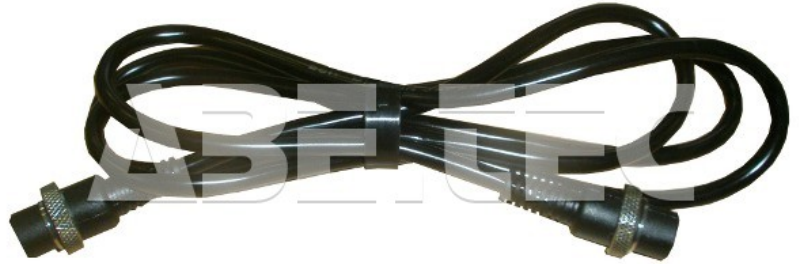

Kabel ke šroubováku CL4-0611

Obj. číslo:	103000247
Dostupnost:	skladem
Cena:	1 070,00 CZK / ks 1 294,70 CZK / ks vč. DPH

platná ke dni: 23.5.2026

Popis

Příslušenství vhodné ke šroubovákům Hios řady CL. Délka kabelu 1,5 m, 5 pinů. Flexibilní kabel odolný proti ohnutí. Konektory jsou na obou koncích.

Obsah balení

Kabel ke šroubováku CL4-0611

Technická data

Název parametru	Hodnota
Druh příslušenství	napájecí kabel
Model šroubováku	CL-3000, CL-3000NL, CL-3000PS, CLQ-3000, CL-4000, CL-4000NL, CL-4000PS, CLQ-4000, CLQ-4000PS, CL-6000, CL-6000P, CL-6000NL, CL-6000PS, CL-6500, CL-6500P, CL-6500NL, CL-6500PS, CL-7000, CL-7000P, CL-7000NL, CL-7000PS, CLQ-6000, CLQ-6000PS, CLQ-6500, CLQ-6500PS, CLQ-7000, CLQ-7000PS
Délka napájecího kabelu	1.5 m