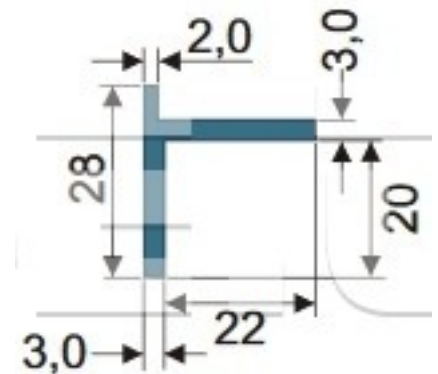

Hliníkový profil, krabicový, přírodně eloxovaný, 3000 mm

Obj. číslo:	105001628
Dostupnost:	skladem
Cena:	858,00 CZK / ks 1 038,18 CZK / ks vč. DPH

platná ke dni: 19.6.2026

Popis

Hliníkový profil pro konstrukci stabilních krabiček s libovolnými rozměry. Délka profilu 3000 mm.

Obsah balení

Hliníkový profil 128030 3000, přírodně eloxovaný, 3000 mm.

Balení neobsahuje žádné další komponenty.

Technická data

Název parametru	Hodnota
Typ profilu/krabičky	Housing Profile 1
Délka profilu	3000 mm
Ošetření profilu	přírodně eloxovaný
Hmotnost	0.35 kg/m