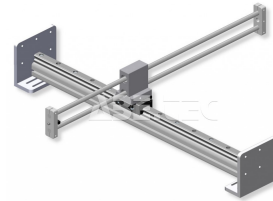

## ESD vestavěný souřadnicový stojan XY OP-006 333

Obj. číslo:	106000884
Dostupnost:	4 týdny

### Popis

Stabilní stojan pro náročný provoz s přesným souřadnicovým posuvem na kuličkových ložiskách, speciálně vyvinutý pro montáž kontrolních kamer Optilia W10x,W10x-HD.

### Obsah balení

Souřadnicový stojan.  
Dvě montážní boční konzoly.