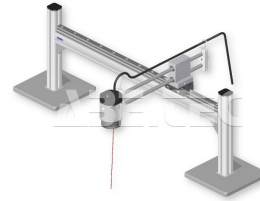

ESD stolní souřadnicový stojan XY s hliníkovým kufříkem OP-006 346

Obj. číslo:	105002190
Dostupnost:	4 týdny

Popis

Stabilní stojan pro náročný provoz s přesným souřadnicovým posuvem na kuličkových ložiskách, speciálně vyvinutý pro stolní montáž kontrolních kamer Optilia W10x-HD, W10x. Sada obsahuje souřadnicový stojan a hliníkový transportní kufřík.

Obsah balení

Stolní souřadnicový stojan XY.

Hliníkový transportní kufřík.

Technická data

Název parametru	Hodnota
Typ stojanu	Stojan XY