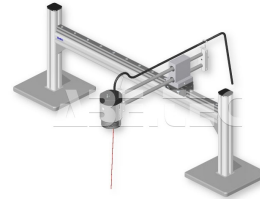

## ESD stolní souřadnicový stojan XY OP-006 338

|             |           |
|-------------|-----------|
| Obj. číslo: | 106000883 |
| Dostupnost: | 4 týdny   |

### Popis

Stabilní stojan pro náročný provoz s přesným souřadnicovým posuvem na kuličkových ložiskách, speciálně vyvinutý pro stolní montáž kontrolních kamer Optilia W10x-HD, W10x.

### Obsah balení

ESD stolní souřadnicový stojan XY OP-006 338