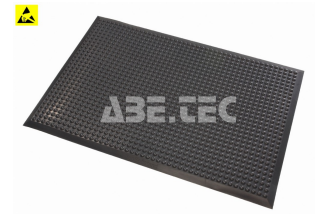

## ESD rohož 852880-00

<b>Obj. číslo:</b>	101003167
<b>Dostupnost:</b>	3 - 6 týdnů

### Popis

ESD / antistatická podložka z polyuretanu, odolná vůči teple, lepidlům a většině chemikálií a rozpouštědel.  
Rozměry 950 x 650 mm.

### Obsah balení

ESD rohož 852880-00

### Technická data

Název parametru	Hodnota
Skupina produktů	pracovní stoly
Typ produktu	příslušenství
Rozměry (š x h x v)	950 x 650 mm
ESD provedení	ano
Příslušenství pro pracovní stoly	řady WB, řady WS, řady TP, řady TPH, řady Concept, řady Towerline
Typ příslušenství	ESD příslušenství