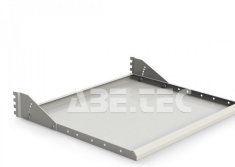

ESD ocelová police, M900x650, TMTS9-49

| | |
|--------------------|-------------|
| Obj. číslo: | 101008993 |
| Dostupnost: | 3 - 6 týdnů |

Popis

Ocelová police vhodná pro vozíky Multi Trolley a stoly Concept/TP. Nastavitelný sklon v 5 krocích v rozsahu 0 - 25°, nastavitelná hloubka, ESD provedení, rozměry 871 x 650 x 33 mm, nosnost 100 kg.

Obsah balení

1 x ESD ocelová police, M900x650, TMTS9-49.

Držáky.