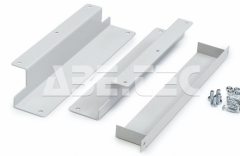

Držáky pro zásuvkovou skříň 30/35 855057-49

Obj. číslo:	101008080
Dostupnost:	3 - 6 týdnů

Popis

Držáky určené pro připevnění zásuvkových skříněk řady 30 a 35 k elektrickým stolům Treston řady TED a TED-IN. Vyrobeny z oceli ošetřené práškovou epoxidovou barvou.

Obsah balení

Sada obsahuje dva držáky, upevňovací šrouby a krycí část.