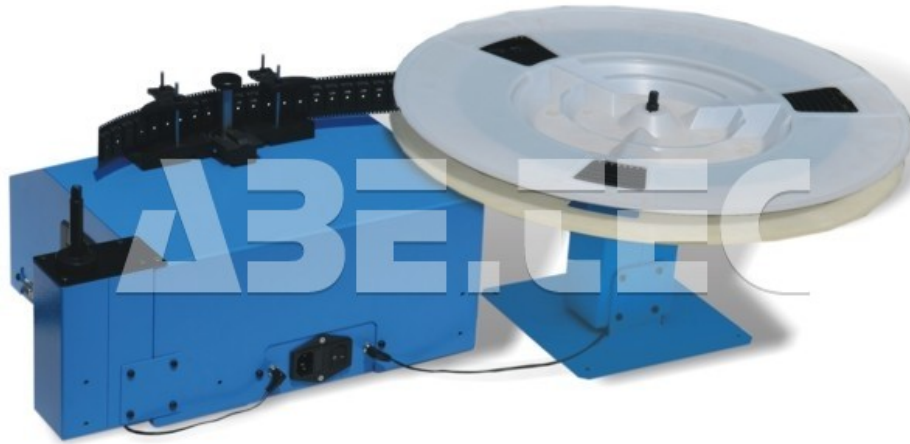

Držák na SMD kotouče

Obj. číslo:	106800257
Dostupnost:	3 týdny
Cena:	2 423,00 CZK / ks 2 931,83 CZK / ks vč. DPH

platná ke dni: 24.1

Popis

Držák na SMD kotouče o průměru větší než 400 mm. Příslušenství pro digitální počítadlo SMD komponent County-S EVO.

Obsah balení

Držák na SMD kotouče