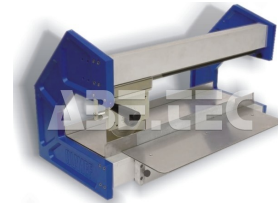

## Dělička DPS TRACTOR 2, 7915.560

Obj. číslo:	103007041
Dostupnost:	3 týdny

### Popis

TRACTOR 2 odděluje malé i velké předznačené DPS. Maximální délka řezu je 450 mm. Ruční depanelovací nástroj pro desky plošných spojů, výška DPS 1,0 - 3,2 mm, výška řezu 0,3 - 0,8 mm, min. výška drážky 0,25 mm.

### Obsah balení

Dělička DPS TRACTOR 2, 7915.560