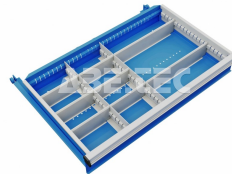

### Popis

Rozdělovače do zásuvek obsahují tři středové děliče, šest příčných děličů 150 mm a dva příčné děliče 300 mm. Vhodné pro zásuvky o rozměru 600 x 345 mm a výšce 75 mm.

### Obsah balení

Obsahuje:

3 x podélný dělič 460 mm.

6 x příčný dělič 150 mm.

2 x příčný dělič 300 mm.