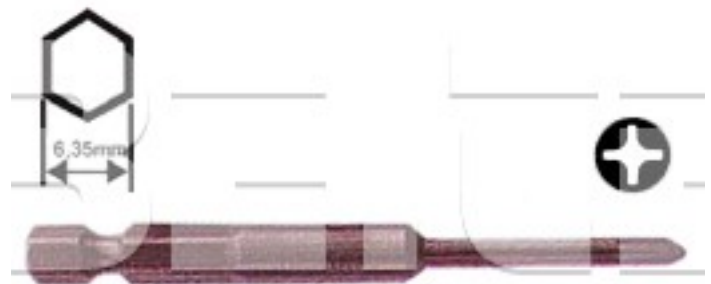

### Bit křížový PH2, délka 75 mm, (3.5x30l)

<b>Obj. číslo:</b>	103000095
<b>Dostupnost:</b>	4 týdny
<b>Cena:</b>	<b>95,91 CZK / ks</b> 116,05 CZK / ks vč. DPH

platná ke dni: 24.5.2026

#### Popis

Křížový bit pro šroubováky PH2, celková délka bitu 75 mm.

#### Technická data

Název parametru	Hodnota
Uchycení bitu	HEX 6.35 (1/4")
Typ hrotu	křížový PH2
Délka dřívku	3,5 x 30l mm
Číslo hrotu	No. 2
Průměr dřívku	7 mm
Celková délka bitu	75 mm