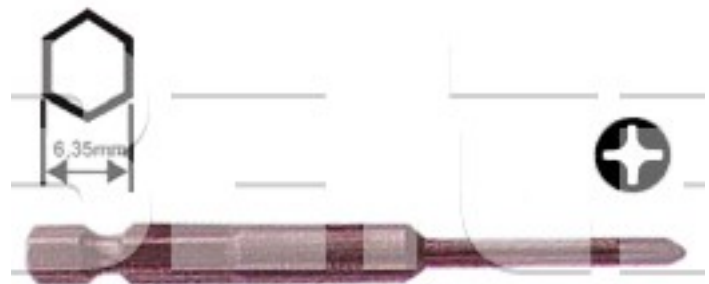

### Bit křížový PH1, délka 75 mm, (3x25l)

<b>Obj. číslo:</b>	103000089
<b>Dostupnost:</b>	4 týdny
<b>Cena:</b>	<b>95,91 CZK / ks</b> 116,05 CZK / ks vč. DPH

platná ke dni: 24.5.2026

#### Popis

Křížový bit pro šroubováky PH1, celková délka bitu 75 mm.

#### Technická data

Název parametru	Hodnota
Uchycení bitu	HEX 6.35 (1/4")
Typ hrotu	křížový PH1
Délka dřívku	3,0 x 25l mm
Číslo hrotu	No. 1
Průměr dřívku	7 mm
Celková délka bitu	75 mm