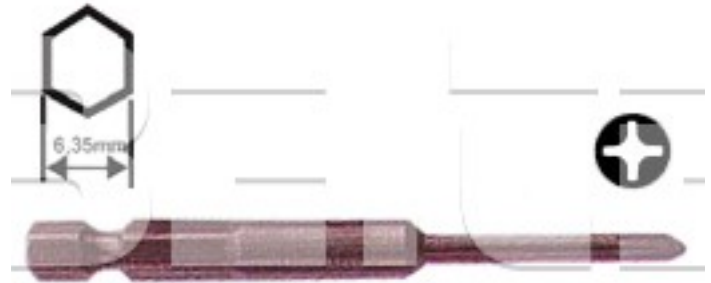

Bit křížový PH1, délka 75 mm, (3.5x30l)

Obj. číslo:	103000086
Dostupnost:	skladem
Cena:	38,36 CZK / ks 46,42 CZK / ks vč. DPH

platná ke dni: 24.5.2026

Výprodej

Popis

Křížový bit pro šroubováky PH1, celková délka bitu 75 mm.

Obsah balení

Bit křížový PH1, délka 75 mm, (3.5x30l)

Technická data

Název parametru	Hodnota
Uchycení bitu	HEX 6.35 (1/4")
Typ hrotu	křížový PH1
Délka dřívku	3,5 x 30l mm
Číslo hrotu	No. 1
Průměr dřívku	7 mm
Celková délka bitu	75 mm