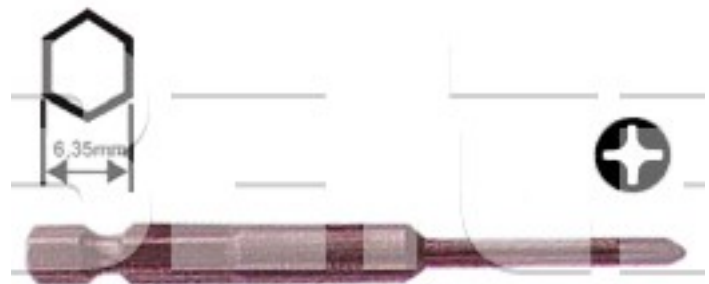

Bit křížový PH1, délka 75 mm, (3.2x30l)

Obj. číslo:	103000085
Dostupnost:	skladem
Cena:	65,00 CZK / ks 78,65 CZK / ks vč. DPH

platná ke dni: 24.5.2026

Popis

Křížový bit pro šroubováky PH1, celková délka bitu 75 mm.

Obsah balení

Bit křížový PH1, délka 75 mm, (3.2x30l)

Technická data

Název parametru	Hodnota
Uchycení bitu	HEX 6.35 (1/4")
Typ hrotu	křížový PH1
Délka dřívku	3,2 x 30l mm
Číslo hrotu	No. 1
Průměr dřívku	7 mm
Celková délka bitu	75 mm