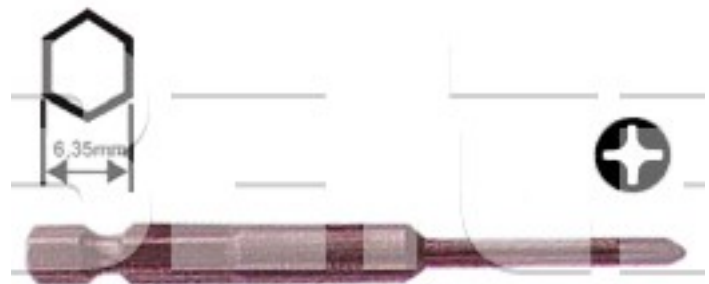

### Bit křížový PH1, délka 75 mm, (2.3x20l)

<b>Obj. číslo:</b>	103000090
<b>Dostupnost:</b>	4 týdny
<b>Cena:</b>	<b>119,81 CZK / ks</b> 144,97 CZK / ks vč. DPH

platná ke dni: 24.5.2026

#### Popis

Křížový bit pro šroubováky PH1, celková délka bitu 75 mm.

#### Technická data

Název parametru	Hodnota
Uchycení bitu	HEX 6.35 (1/4")
Typ hrotu	křížový PH1
Délka dřívku	2,3 x 20l mm
Číslo hrotu	No. 1
Průměr dřívku	7 mm
Celková délka bitu	75 mm