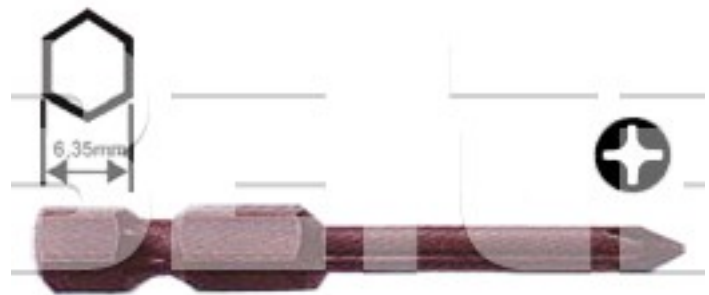

### Bit křížový 1061R - (4.7x26l)-No.1- 49

<b>Obj. číslo:</b>	103000119
<b>Dostupnost:</b>	skladem
<b>Cena:</b>	<b>60,88 CZK / ks</b> 73,66 CZK / ks vč. DPH

platná ke dni: 23.5.2026

#### Popis

Křížový bit pro šroubováky PH1, celková délka bitu 49 mm.

#### Obsah balení

Bit křížový - (4.7x26l)-1-(6.35)-49

#### Technická data

Název parametru	Hodnota
Uchycení bitu	HEX 6.35 (1/4")
Typ hrotu	křížový PH1
Délka dřívku	4,7x26l mm
Číslo hrotu	No. 1
Průměr dřívku	6.35 (1/4") mm
Celková délka bitu	49 mm