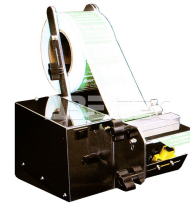

Automatický podavač lepicích štítků HLD-2000

Obj. číslo:	103003529
Dostupnost:	2 - 3 týdny

**Popis**

Odlepuje a automaticky podává lepicí štítky o délce 15 až 100 mm a šířce 10 až 75 mm.

Obsah balení

Automatický podavač lepicích štítků HLD-2000

Technická data

Název parametru	Hodnota
Šířka lepicí pásky	10 - 75 mm
Maximální vnější průměr	180 mm
Délka štítku	15 - 100 mm
Rozměry (š x h x v)	192 x 170 x 253 mm
Hmotnost	4.2 kg
Napájení	AC 100V 50/60Hz 18/20W
Typ řezačky	podavače lepicích štítků